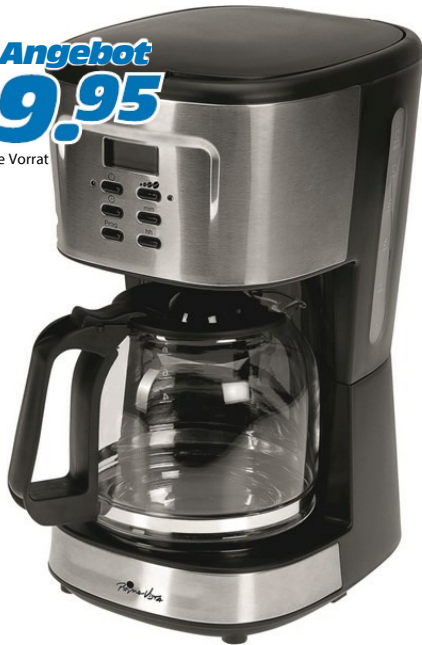

## Filterkaffeemaschine

Für 1,5 Liter Kaffee. Einfache Reinigung. Glaskrug mit Aromaschutzdeckel. LCD Display. Timer mit bis zu 12 h Zeitverzögerung.

Artikelnummer 62760

### Produktmerkmale

Filterkaffeemaschine für höchsten Kaffeegenuss.  
Für 4-12 Tassen oder 1.5 Liter Kaffee.  
Filtereinsatz und Permanentfilter für einfache Reinigung.  
Glaskrug mit Aromaschutzdeckel.  
Einfache Bedienung und Anti-Tropf-Funktion.  
LCD Display.  
Voreingestellte Programme, Funktion für Brühstärke.  
Timer mit bis zu 12h Zeitverzögerung.  
Automatic shut off nach 40 min Warmhalten.  
1,25 Liter Glaskrug.  
825 - 950 W  
220 - 240 V  
Gewicht ca. 1,2 kg  
Kabellänge ca. 85 cm