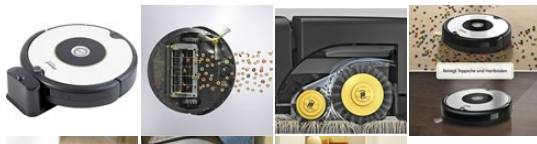

Top Angebot
169.-

nur solange Vorrat

Garantiert eine gründliche Reinigung. Anwenderfreundlich. Erkennt Stufen und Hindernisse. Automatisches Wiederaufladen. Geeignet für Hartböden und Teppiche. Masse: 34 x 34 x 9,2 cm.

Artikelnummer 36296

Produktmerkmale

Roomba® hilft Ihnen den täglichen Schmutz zu beseitigen - effektiv und ohne Aufwand. Drücken Sie einfach auf Clean auf dem Staubsaugroboter und Roomba® startet die Reinigung Ihres Bodens. Die Beseitigung von Schmutz, Staub, Haaren und Ablagerungen stellt kein Problem dar. Mithilfe der iAdapt™ Navigationstechnologie und einer Vielzahl an Sensoren reinigt Roomba® nahtlos um Gegenstände herum, unter Möbeln und entlang von Wänden und Kanten. Nach der Reinigung fährt Roomba® zurück zu seiner Ladestation und lädt sich für seinen nächsten Einsatz auf.

Gebrauchsanweisung

- Einfach auf „CLEAN“ drücken und der Roomba® startet die Reinigung, keine Programmierung benötigt
- 3-Stufen-Reinigungssystem nimmt alles auf von kleinen Partikeln bis hin zu grösseren Ablagerungen, geeignet bei Tierhaaren, der automatische Reinigungskopf passt sich in der Höhe effektiv an Teppich- oder Hartböden an.
- Die einzige Saugroboter-Marke* mit zwei Haupt-Reinigungsbürsten, eine zum Lösen des Schmutzes, eine zur Schmutzaufnahme (*basierend auf GFK und NPD Daten, Januar – Juni 2017).
- Eine Vielzahl an intelligenten Sensoren führen Roomba® unter und um Möbel herum und ermöglichen eine nahtlose Reinigung von Ihren Böden, sogar in Ecken.
- Von der Nr. 1 Marke weltweit für Saugroboter nach Verkaufszahlen, mit über 25 Jahre Erfahrungen in Robotik – Expertise und Innovationen.
- Masse: 34 x 34 x 9,2 cm.
- Gewicht: 3.8 kg.
- Ladezeit: 2 Stunden.
- Behältervolumen: 0,6 Liter.
- Schwellenlänge: 2 cm.
- Netzspannung 240 V.